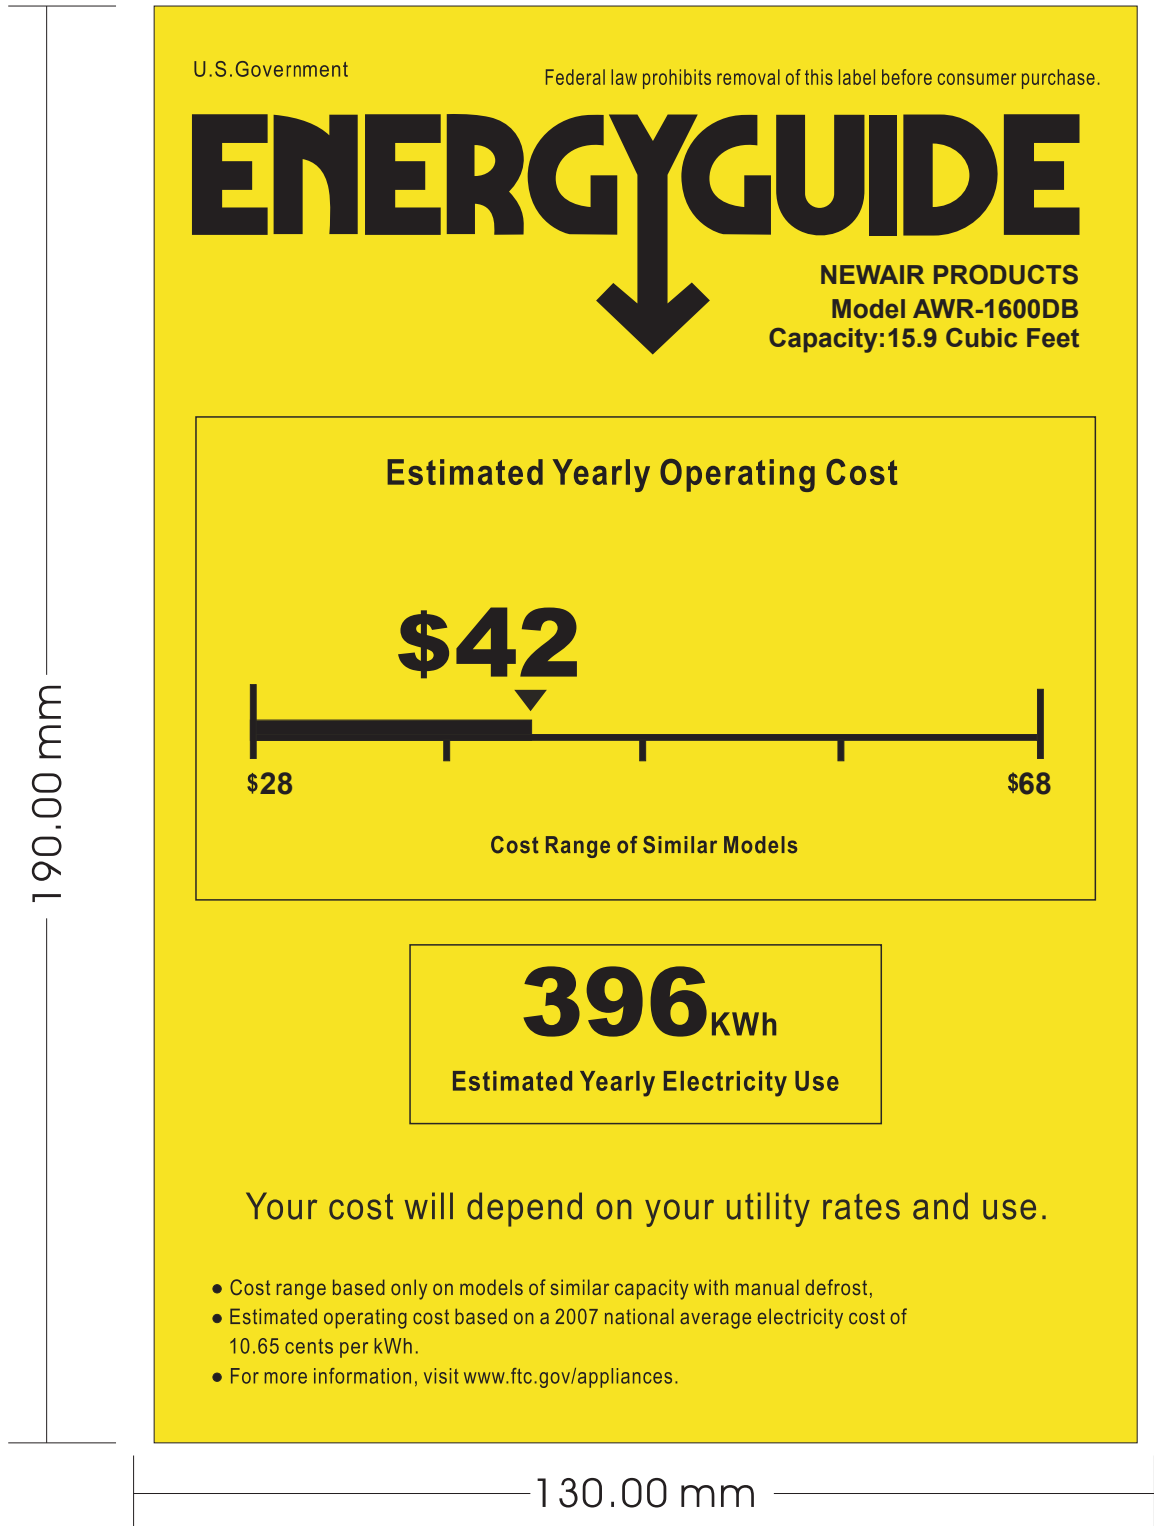

AWR-1600DB 能效标签

注：黄底黑色字